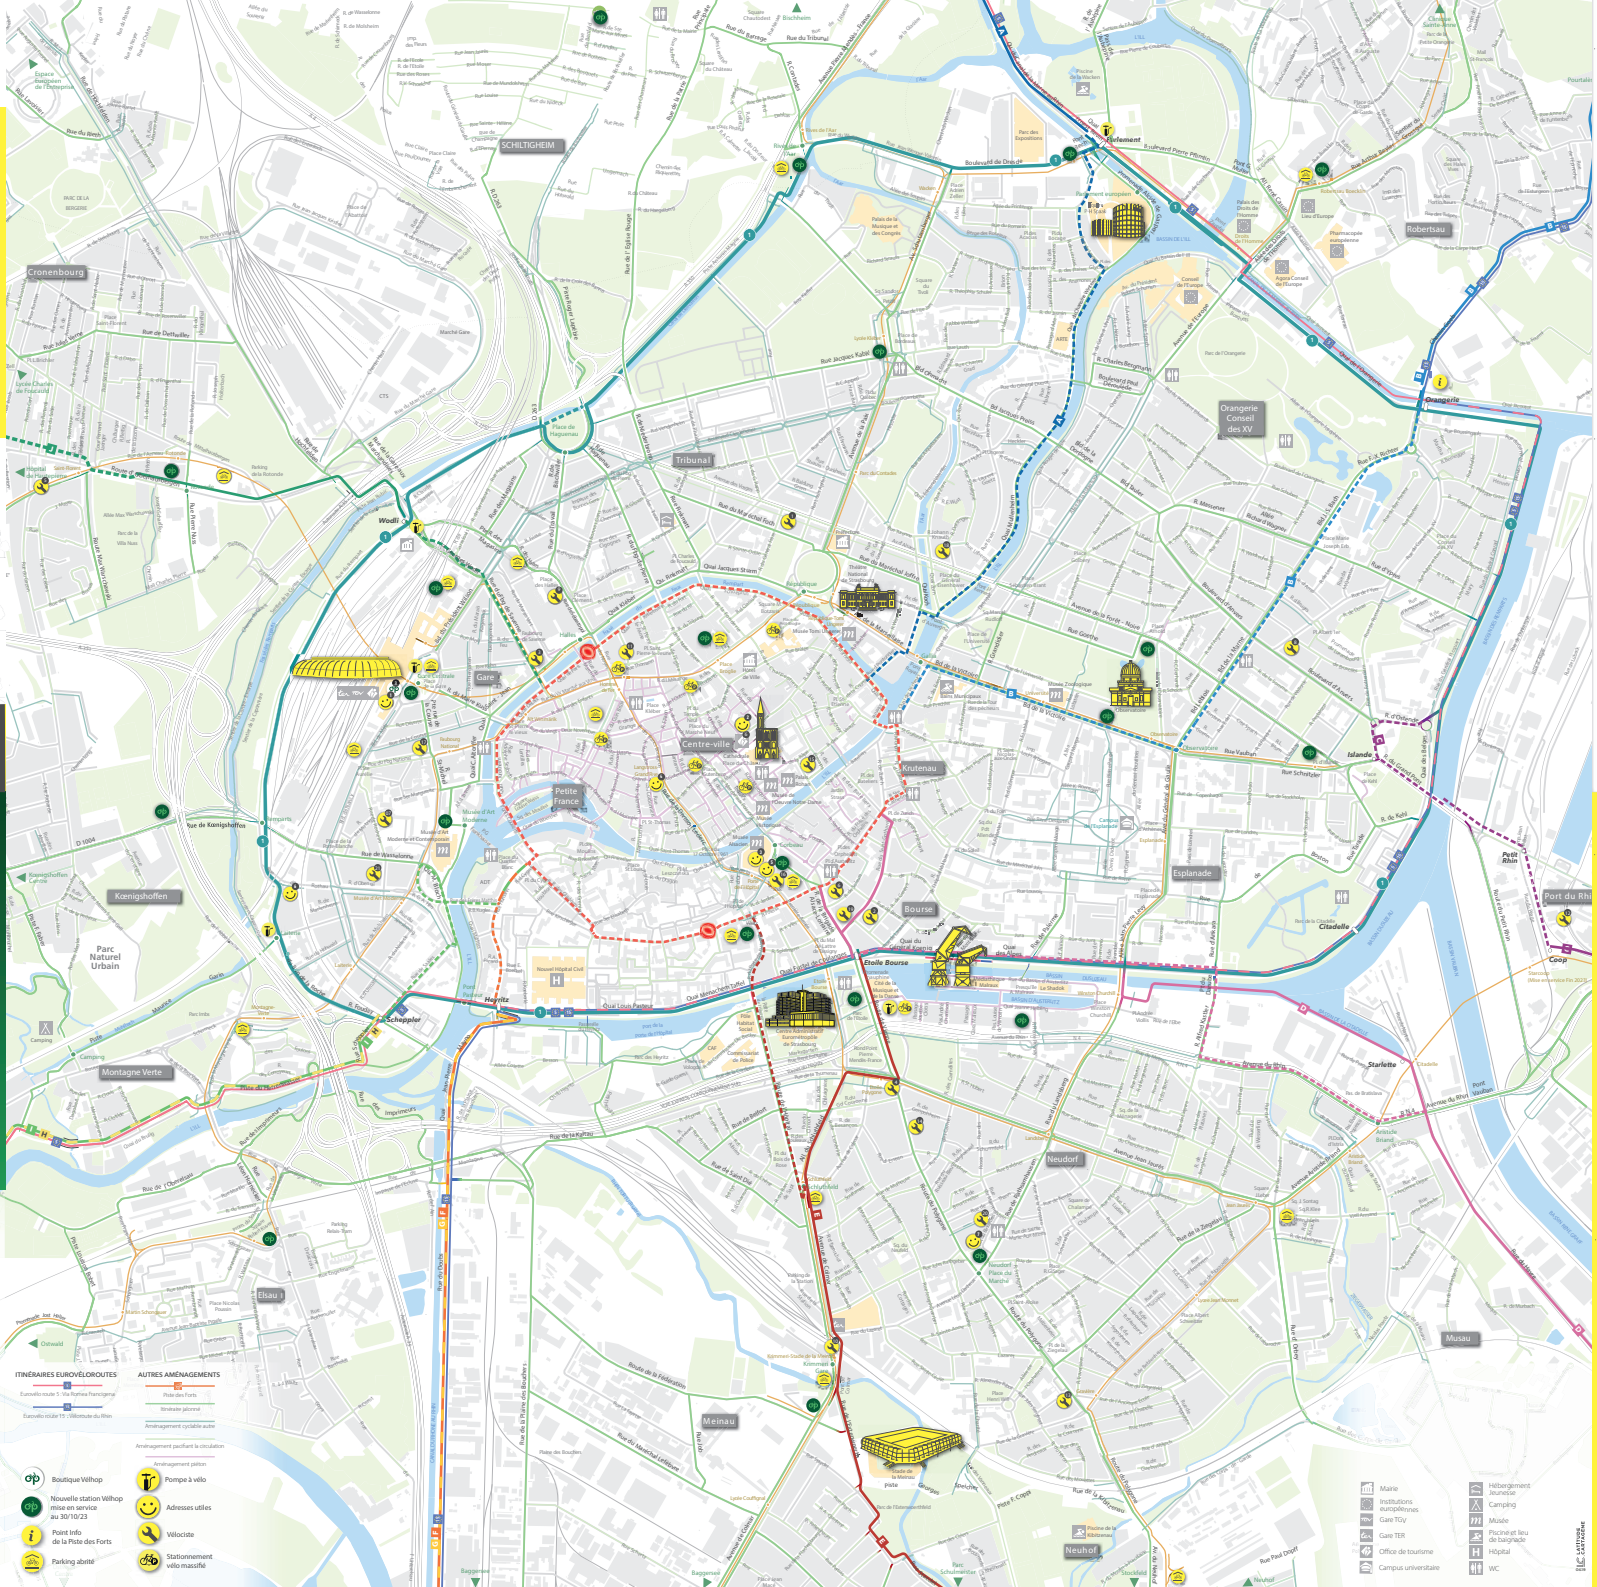

Adoptez l'attitude vélopédiste

Strasbourg.eu

Adoptez l'attitude vélopédiste

Strasbourg.eu

CARTE des pistes cyclables

Édition 2023

Velhop
Créateur de mobilités

La location de vélos dans l'Eurométropole de Strasbourg en toute simplicité

EN AGENCE CENTRALE
OU EN LIBRE-SERVICE

Plus d'infos sur velhop.strasbourg.eu ou au 03 67 70 70 70

des itinéraires + des rocade = vélostros

ITINÉRIAIRES VÉLOSTROS

A	A	F	F
B	B	G	G
C	C	H	H
D	D	I	I
E	E	J	J

ROCADES VÉLOSTROS

1 - National
2 - Départemental

149 000 m² au 30/10/23
1 cm représente 50 m

Ateliers vélos en cours de déplacement.

SÉCURITÉ ROUTIÈRE

PANNEAUX

Piste ou bande obligatoire pour les vélos, réservée aux vélos

Voie à sens unique pour les voitures ou les vélos

Voie verte

Zone 30

Anticiper les cyclistes à bandes

Anticiper les cyclistes à bandes

Panneau directionnel pour les cyclistes

Le cycliste peut emprunter la voie.

La vélocité permet au cycliste de rouler au centre de la chaussée

La « chaussée cyclable » est une chaussée étroite sans marquage axial

VÉLOCISTES

- **Bike avenue** 03 88 30 20 33
- **Chef biclou** 03 88 70 13 13
- **Cyzen Bike** 03 88 70 13 13
- **Cyclable Etoile** 03 88 34 47 53
- **Cycle saint Florent** 03 88 34 47 53
- **Cycles Blondin** 03 88 80 22 15
- **Cyclimov** 03 88 80 22 15
- **Cycl'oller** 03 88 80 22 15
- **Decathlon les Halles** 03 88 80 22 15
- **Esprit cycles** 03 88 30 18 41
- **La tête dans le guidon** 03 88 28 81 95
- **Manivelle** 03 88 30 18 41
- **Mega Vélo** 03 88 30 18 41
- **Ohm & Watt** 03 88 30 18 41
- **Rustine et burette** 03 88 30 18 41
- **Strabike** 03 88 30 18 41
- **Strenovore** 03 88 30 18 41
- **Tendance cycles** 03 88 30 18 41
- **Traco Verte** 03 88 30 18 41
- **Urban Ride** 03 88 30 18 41
- **Vélos O'City** 03 88 30 18 41

ADRESSES UTILES

- **Boutique Velhop**
- **Office de tourisme de Strasbourg et de sa région**
- **CADRE**
- **Bretz'salle**
- **Vélostation**
- **Gare Debut**
- **Mairie**
- **Institutions européennes**
- **Garage Toy**
- **Gare TER**
- **Office de tourisme**
- **Campus universitaire**
- **Hébergement touristique**
- **Camping**
- **Musée**
- **Piscine et lieu de baignade**
- **Hôpital**
- **WC**