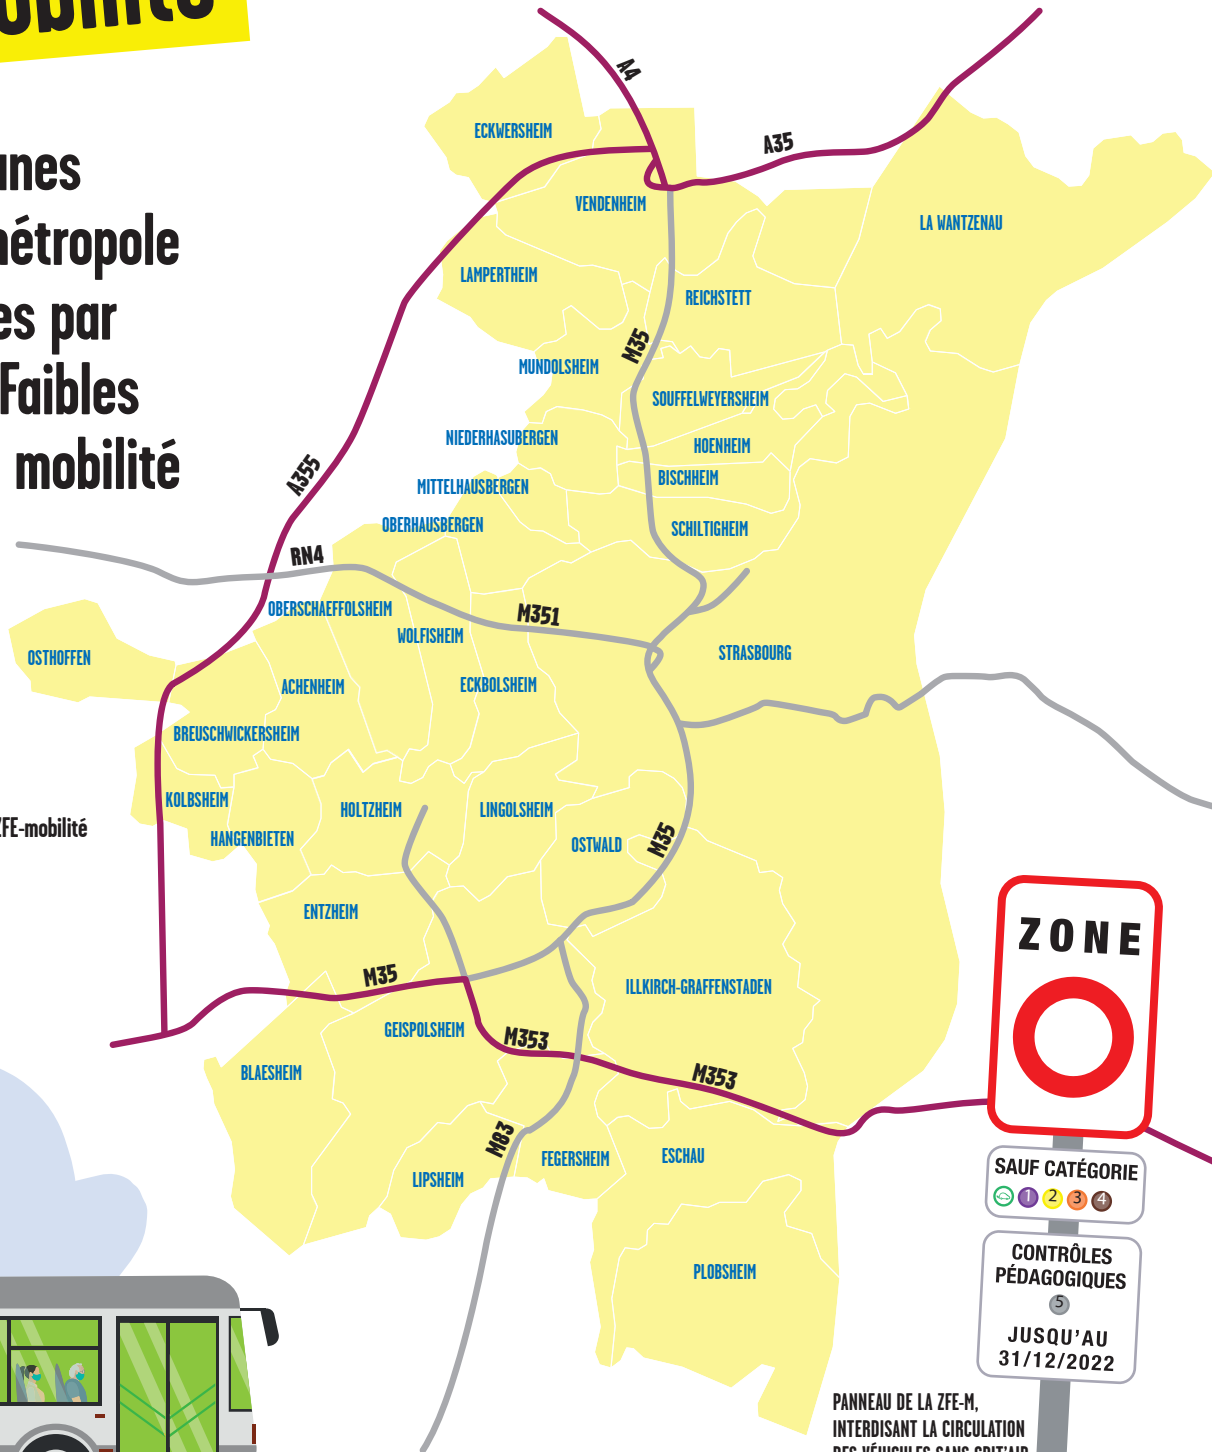

# MIEUX RESPIRER C'EST ÇA L'IDÉE!!

Périmètre de la  
**ZFE-mobilité**

33 communes  
de l'Eurométropole  
concernées par  
la Zone à Faibles  
Émissions mobilité

## LÉGENDE

— Axes non-concernés par la ZFE-mobilité

SAUF CATÉGORIE  
1 2 3 4

CONTRÔLES  
PÉDAGOGIQUES  
5

JUSQU'AU  
31/12/2022

PANNEAU DE LA ZFE-M,  
INTERDISANT LA CIRCULATION  
DES VÉHICULES SANS CRIT'AIR  
OU CRIT'AIR 5.