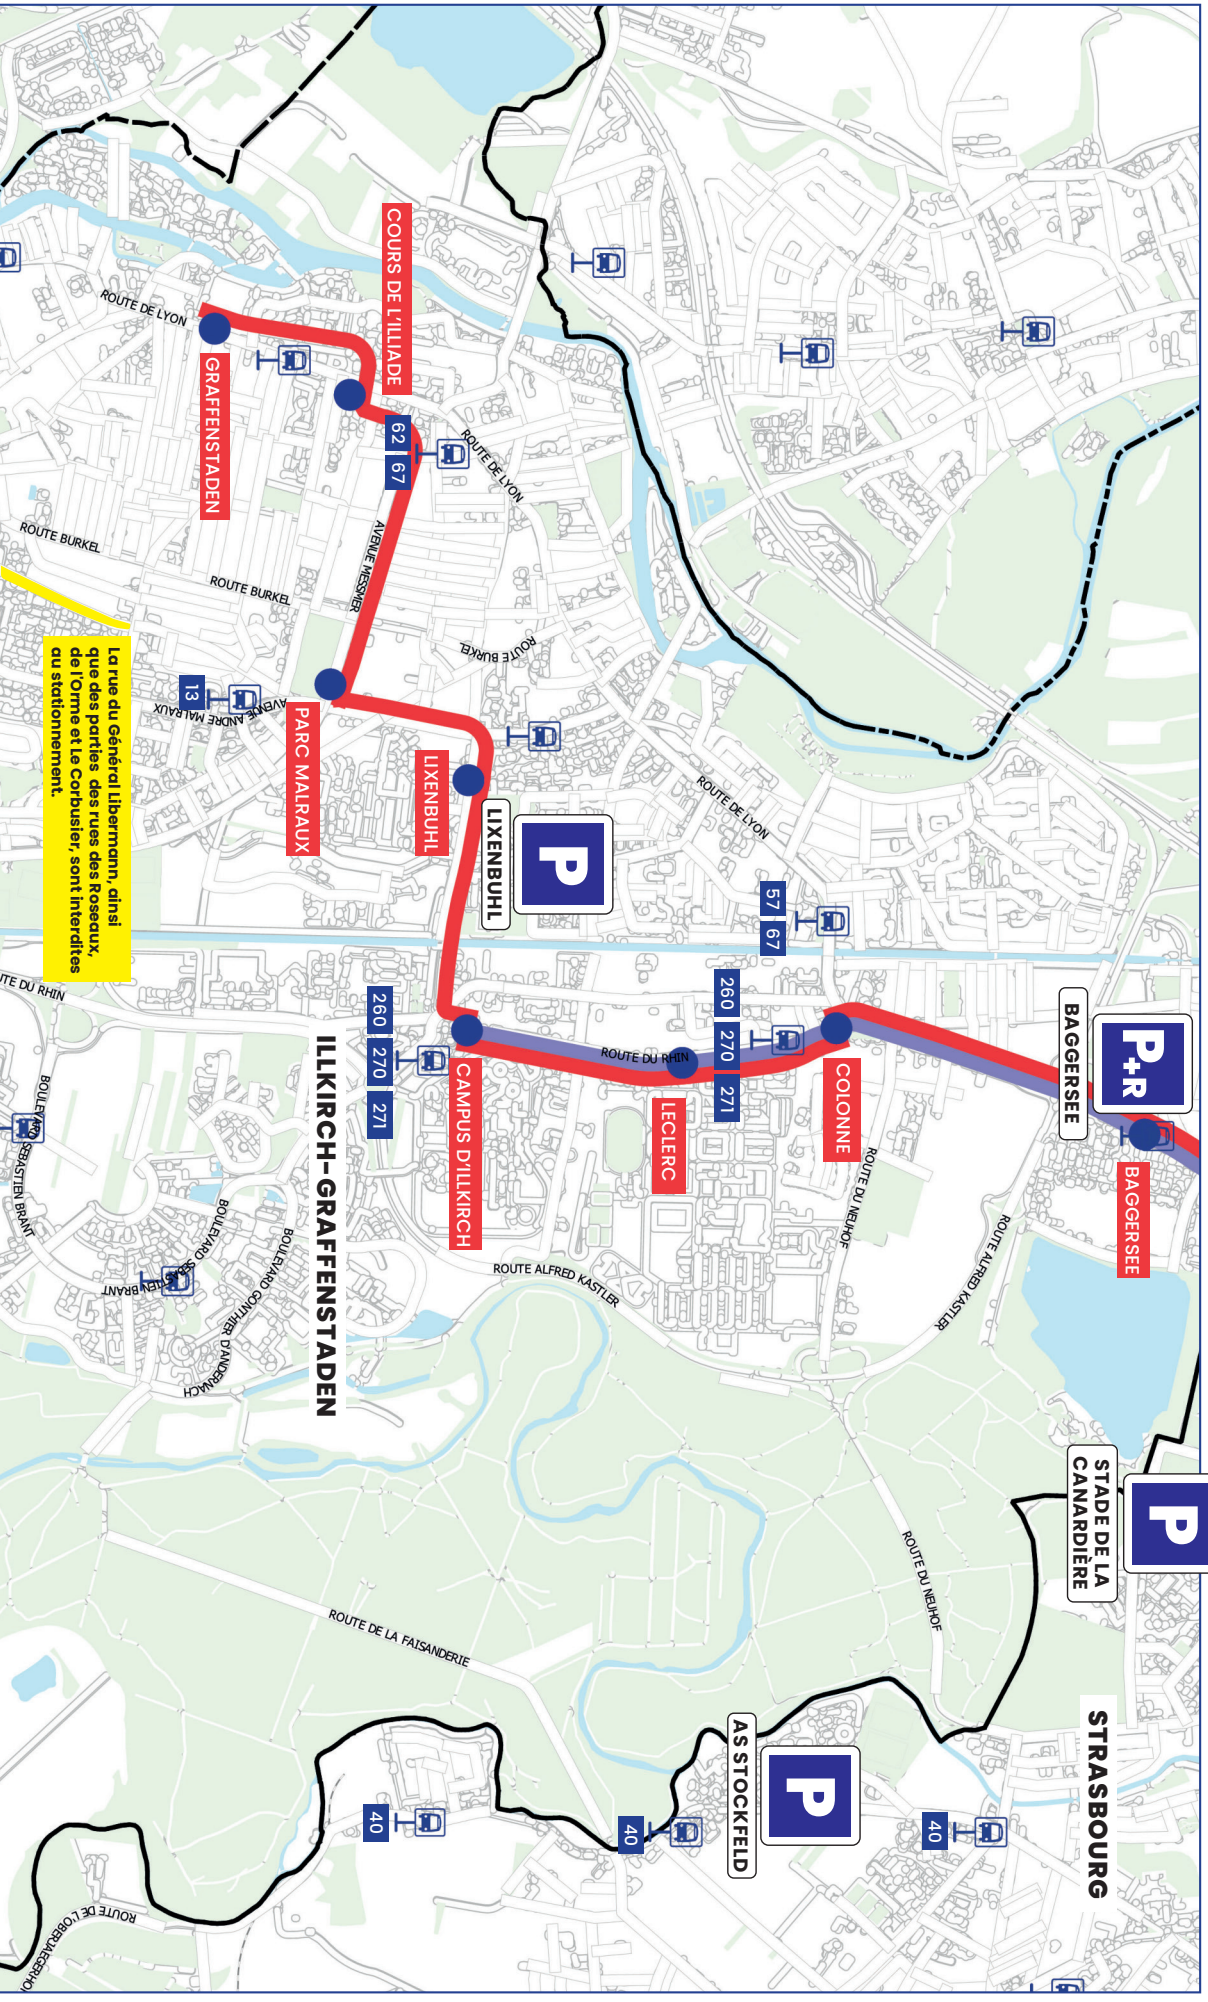

## SAINT-SYLVESTRE

## ILLKIRCH-GRAFFENSTADEN

La rue du Général Libermann, ainsi que des parties des rues des Roseaux, de l'Orme et Le Corbusier, sont interdites au stationnement.

- P** Parking gratuit et gardienné
- P+R** Parking gratuit et gardienné
- Tram B** Tram B
- Tram E** Tram E
- P** Complexe Sportif Du Lixenbuhl  
24 Rue Lixenbuhl,  
67400 Illkirch-Graffenstaden
- P+R** Parking Relais Baggerssee  
Avenue de Strassbourg  
67400 Illkirch-Graffenstaden
- P** Stade De La Canardière  
4 Rue de Provence,  
67100 Strassbourg
- P** Parking AS Stockfeld  
Rue Amedée Colliot (sports)  
67100 Strassbourg