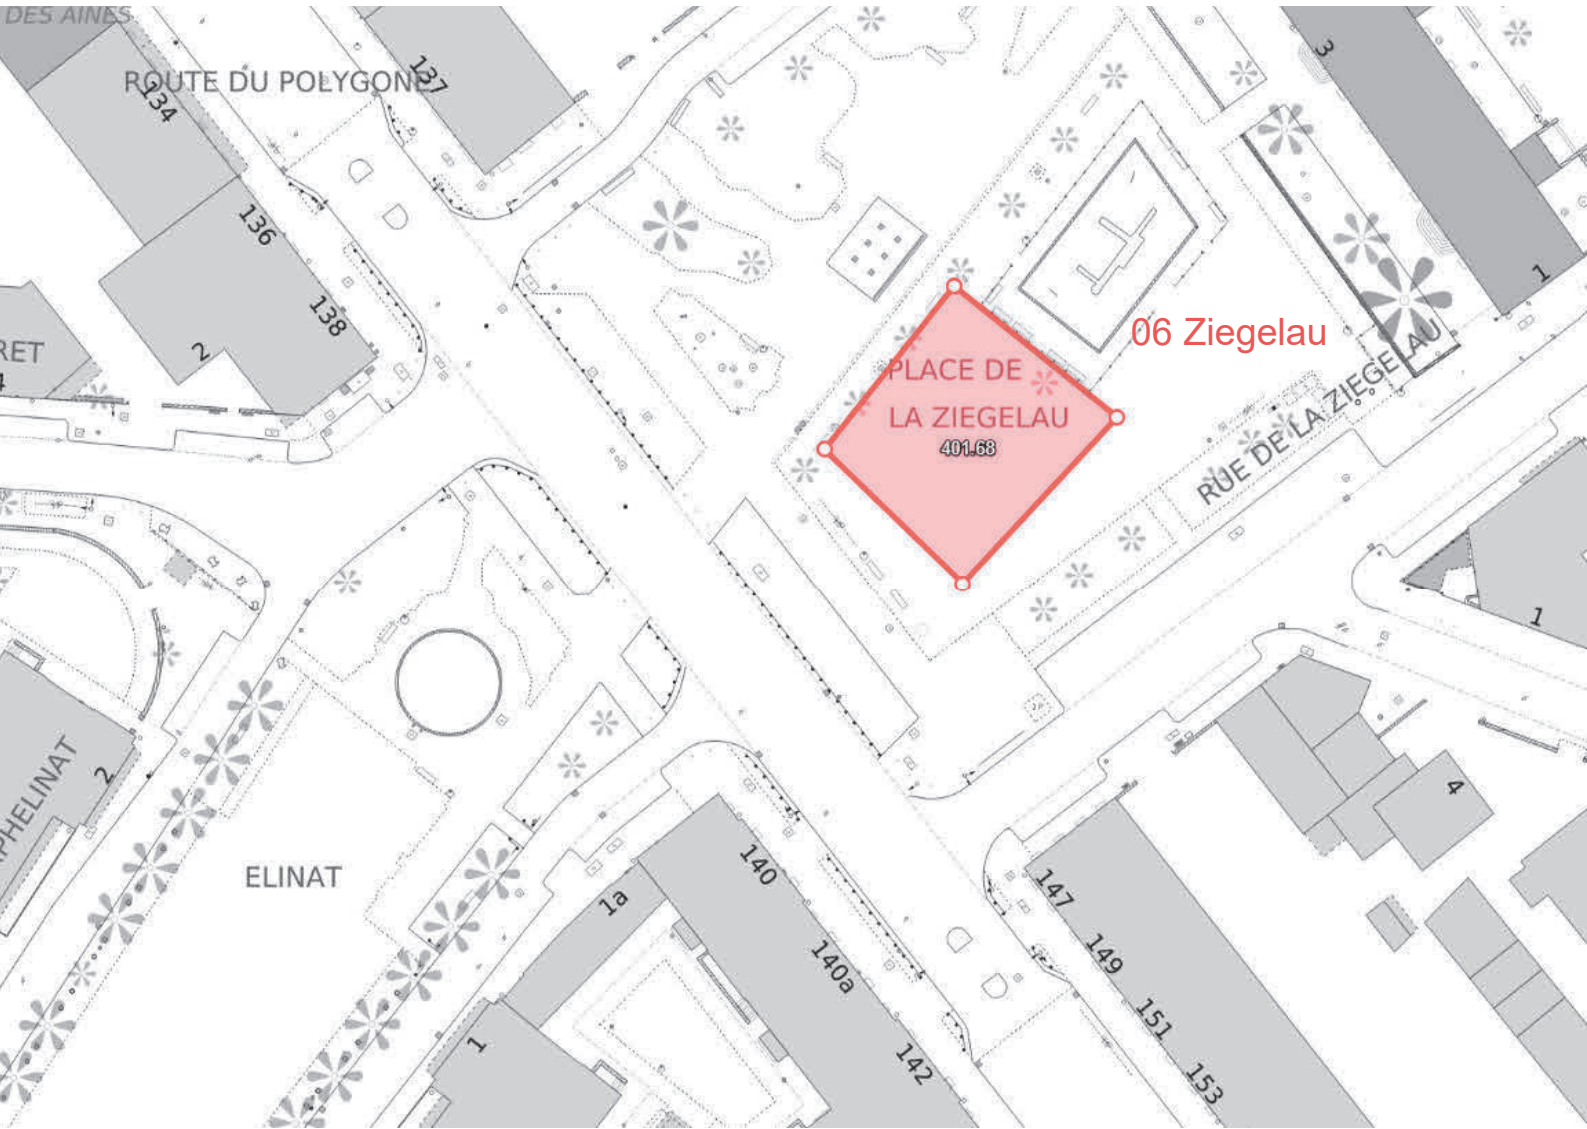

RICHARD WAGNER

PLACE
MARIE-JOSEPH

01 Marne-Richard Wagner

RUE D'YPRE

BOULEVARD DE LA MARNE

Coordonnées: 2052096 7276213 RGF93 / CC48

02 Marne - Waldteufel

03 Tribunal

150.18

R. DU GEN. D.

R. DES TREIZE
6

LA FON

Snapping activé

Coordonnées: 2050048 7276114 RGF93 / CC48 Echelle: 1:200

04 Corps de Gardes

Snapping activé

Coordonnées: 2052342.7277657 RGF93 / CC48 Echelle: 1 : 200

05 Rathgeber

150.16

PLACE DU
MARCHE NEUDÖRF

RUE JULES RATHGEBER

RUE SIMONIS

ROUTE DU POLYGON

06 Ziegelau

L'ESPLALANADE

PLACE DE

PASSAGE PASSAGE DE BOSTON

RUE D

18

13

2

4