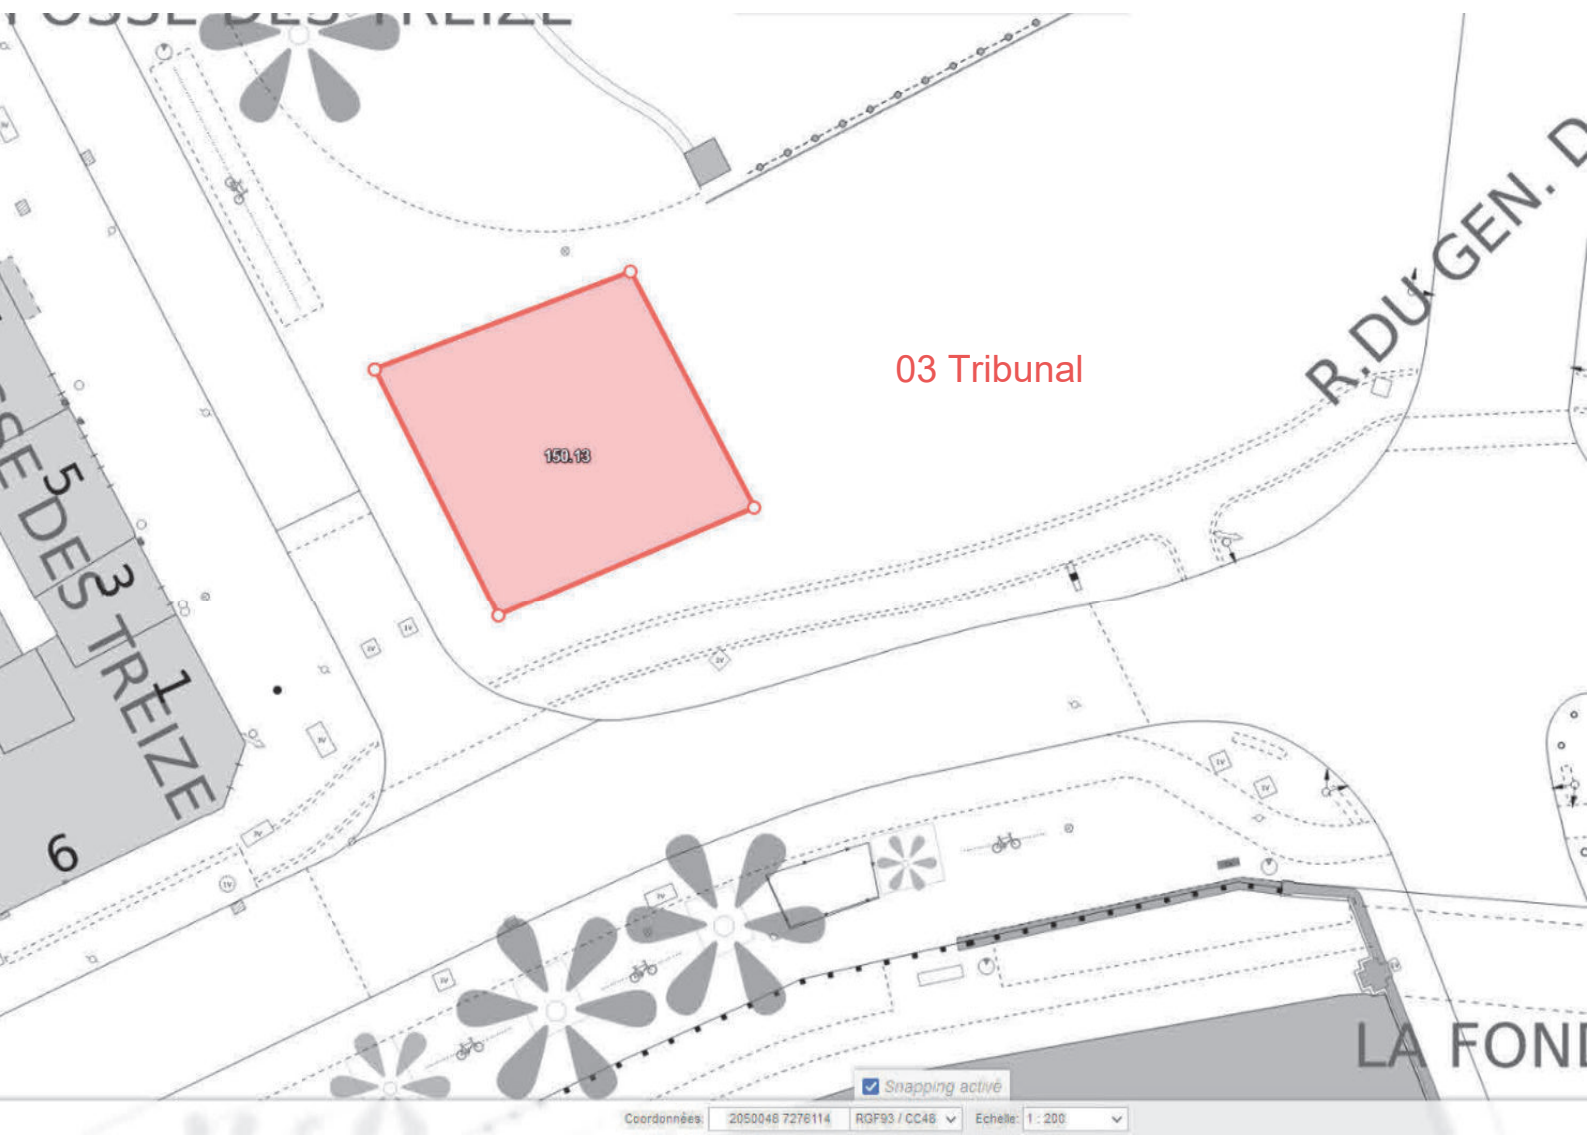

RICHARD WAGNER

PLACE
MARIE-JOSEPH

01 Marne-Richard Wagner

RUE D'YPRE

BOULEVARD DE LA MARNE

Coordonnées: 2052096 7276213 RGF93 / CC48

02 Marne - Waldteufel

03 Tribunal

150.18

R. DU GEN. D.

R. DES TREIZE
6

LA FON

Snapping activé

Coordonnées: 2050048 7276114 RGF93 / CC48 Echelle: 1:200

04 Corps de Gardes

Snapping activé