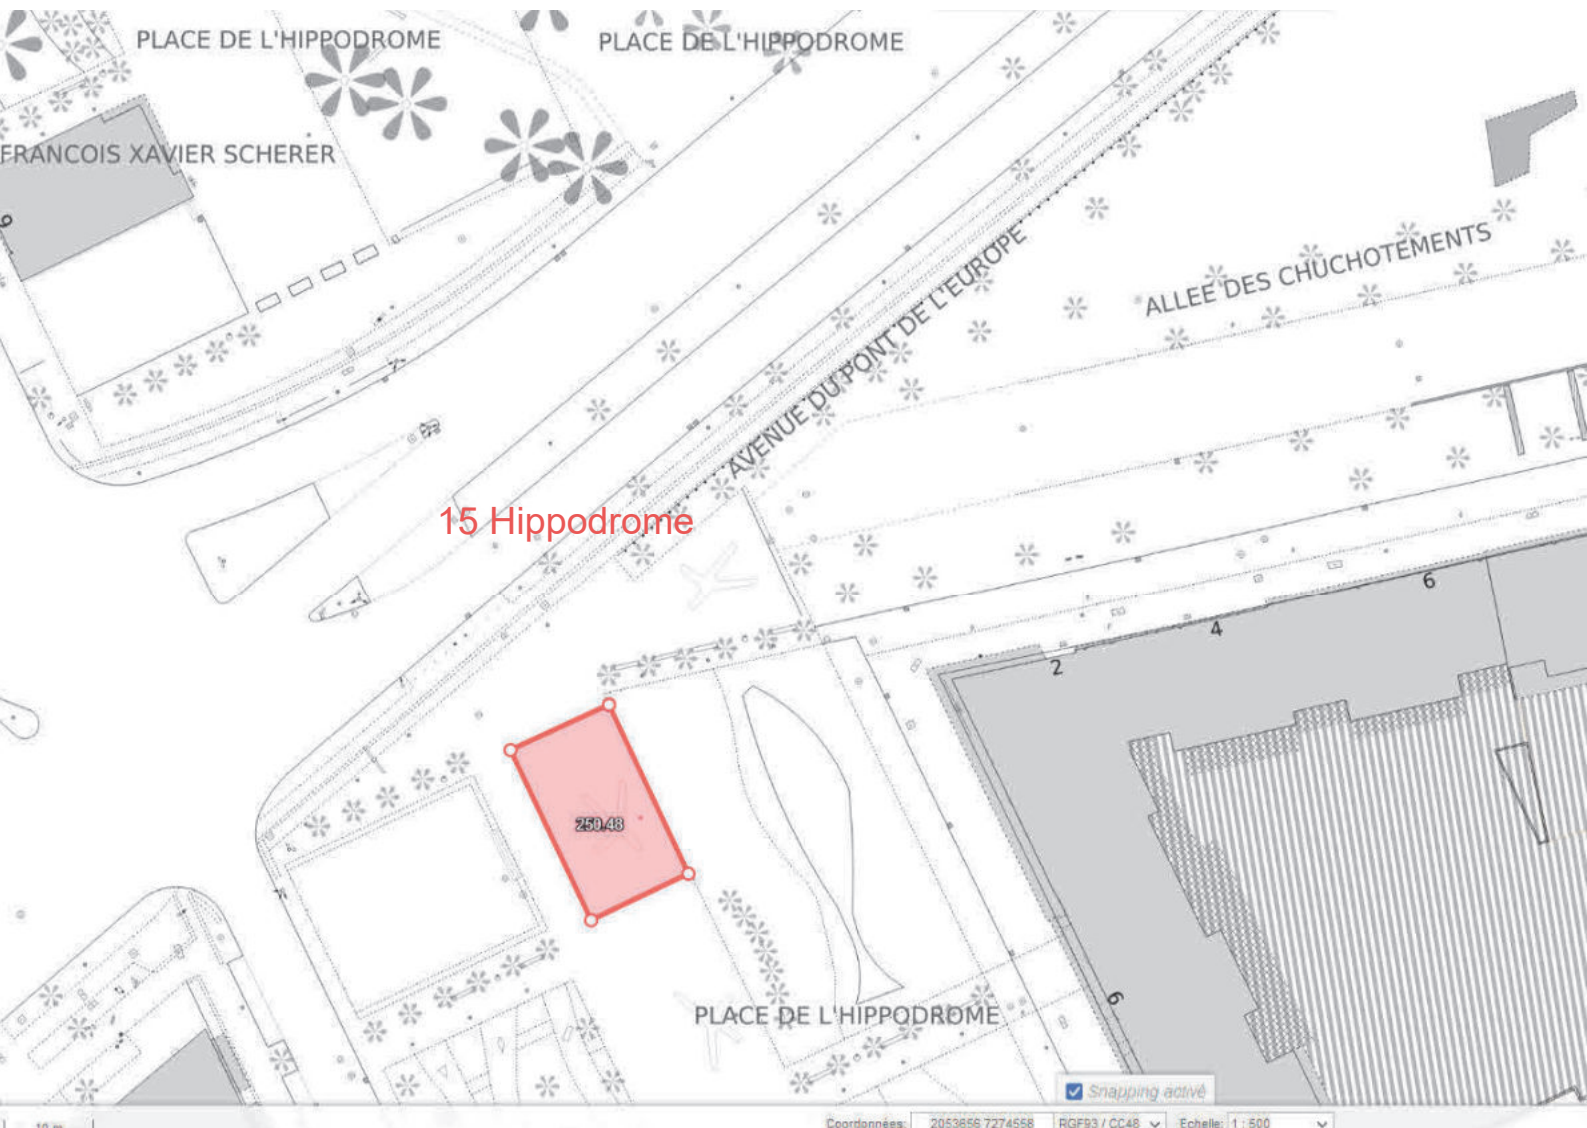

PLACE DE BORDEAUX

300.46

RUE LAUTH
3

PLACE DE BORDEAUX

Snapping activé

Coordonnées: 2050771 7276890 RGF93 / CC48 Echelle: 1:500

300.65

13 Rotonde

20 m

Coordonnées: 2048275.7276702 RGF93 / CC48 Echelle: 1 : 1000

14 Roethig

PLACE DE L'HIPPODROME

PLACE DE L'HIPPODROME

FRANCOIS XAVIER SCHERER

ALLEE DES CHUCHOTEMENTS

AVENUE DU PONT DE L'EUROPE