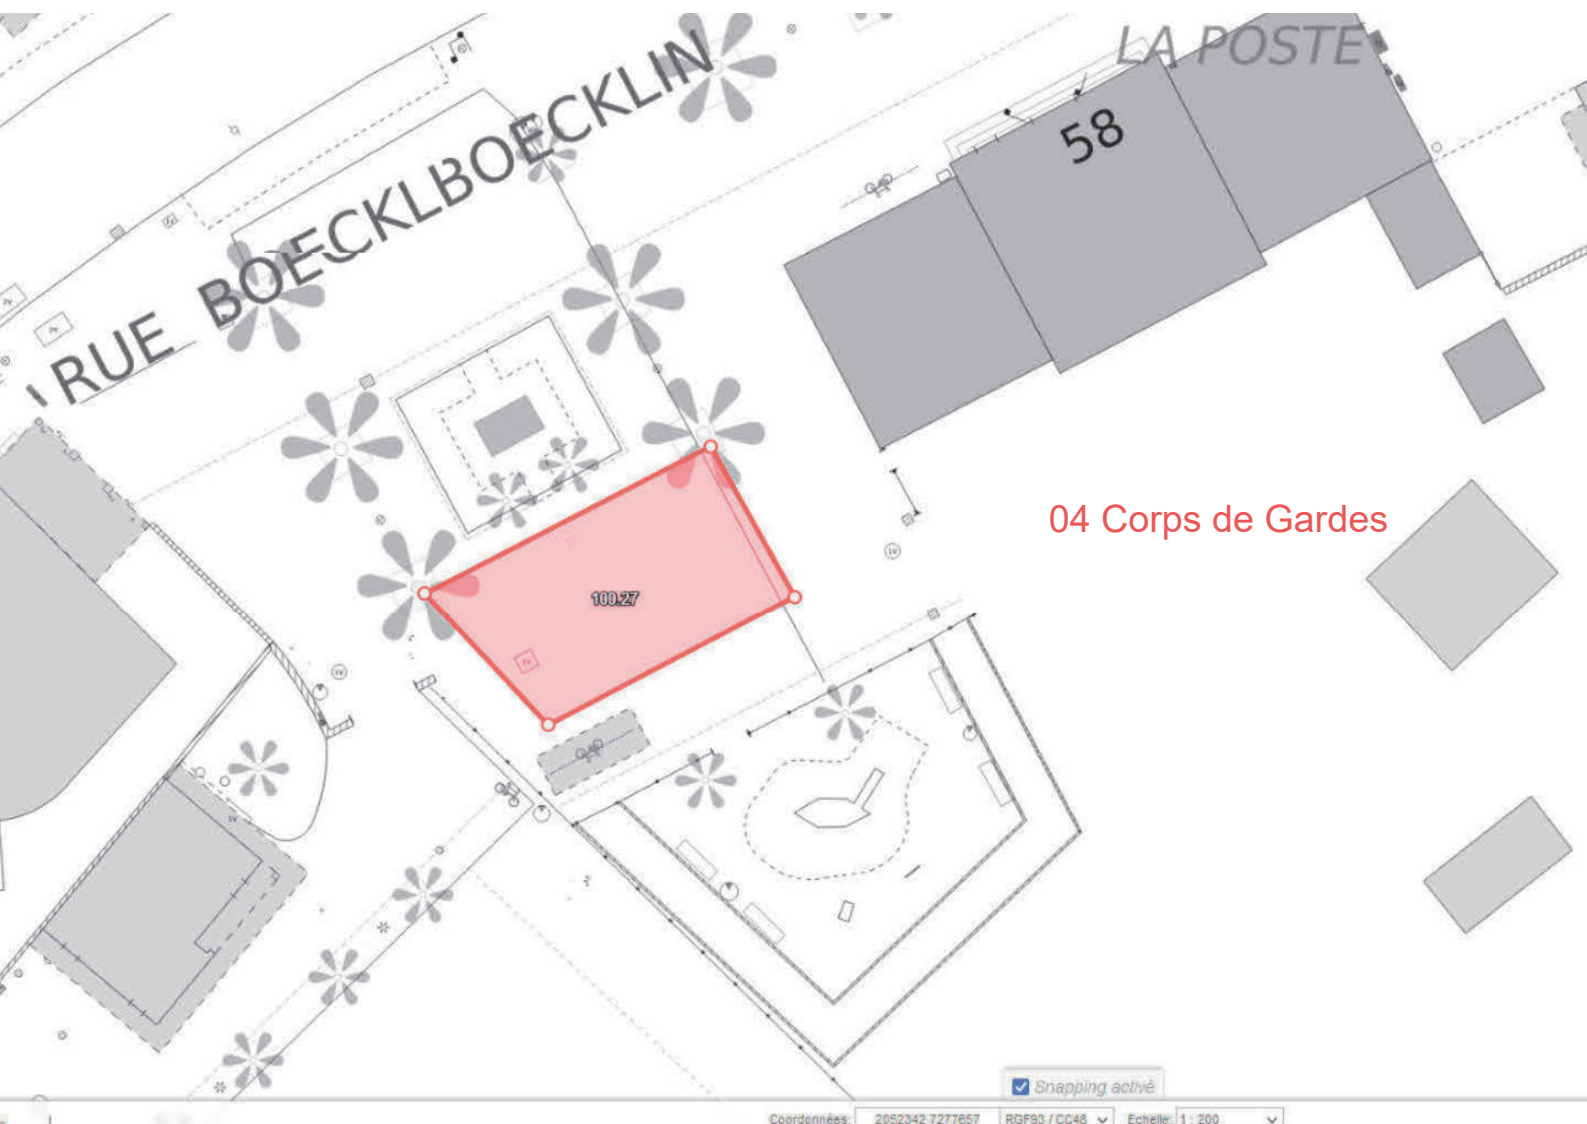

RICHARD WAGNER

PLACE
MARIE-JOSEPH

01 Marne-Richard Wagner

RUE D'YPRE

BOULEVARD DE LA MARNE

Coordonnées: 2052096 7276213 RGF93 / CC48

02 Marne - Waldteufel

03 Tribunal

150.18

R. DU GEN. D.

R. DES TREIZE
6

LA FON

Snapping activé

Coordonnées: 2050048 7276114 RGF93 / CC48 Echelle: 1:200

04 Corps de Gardes

Snapping activé