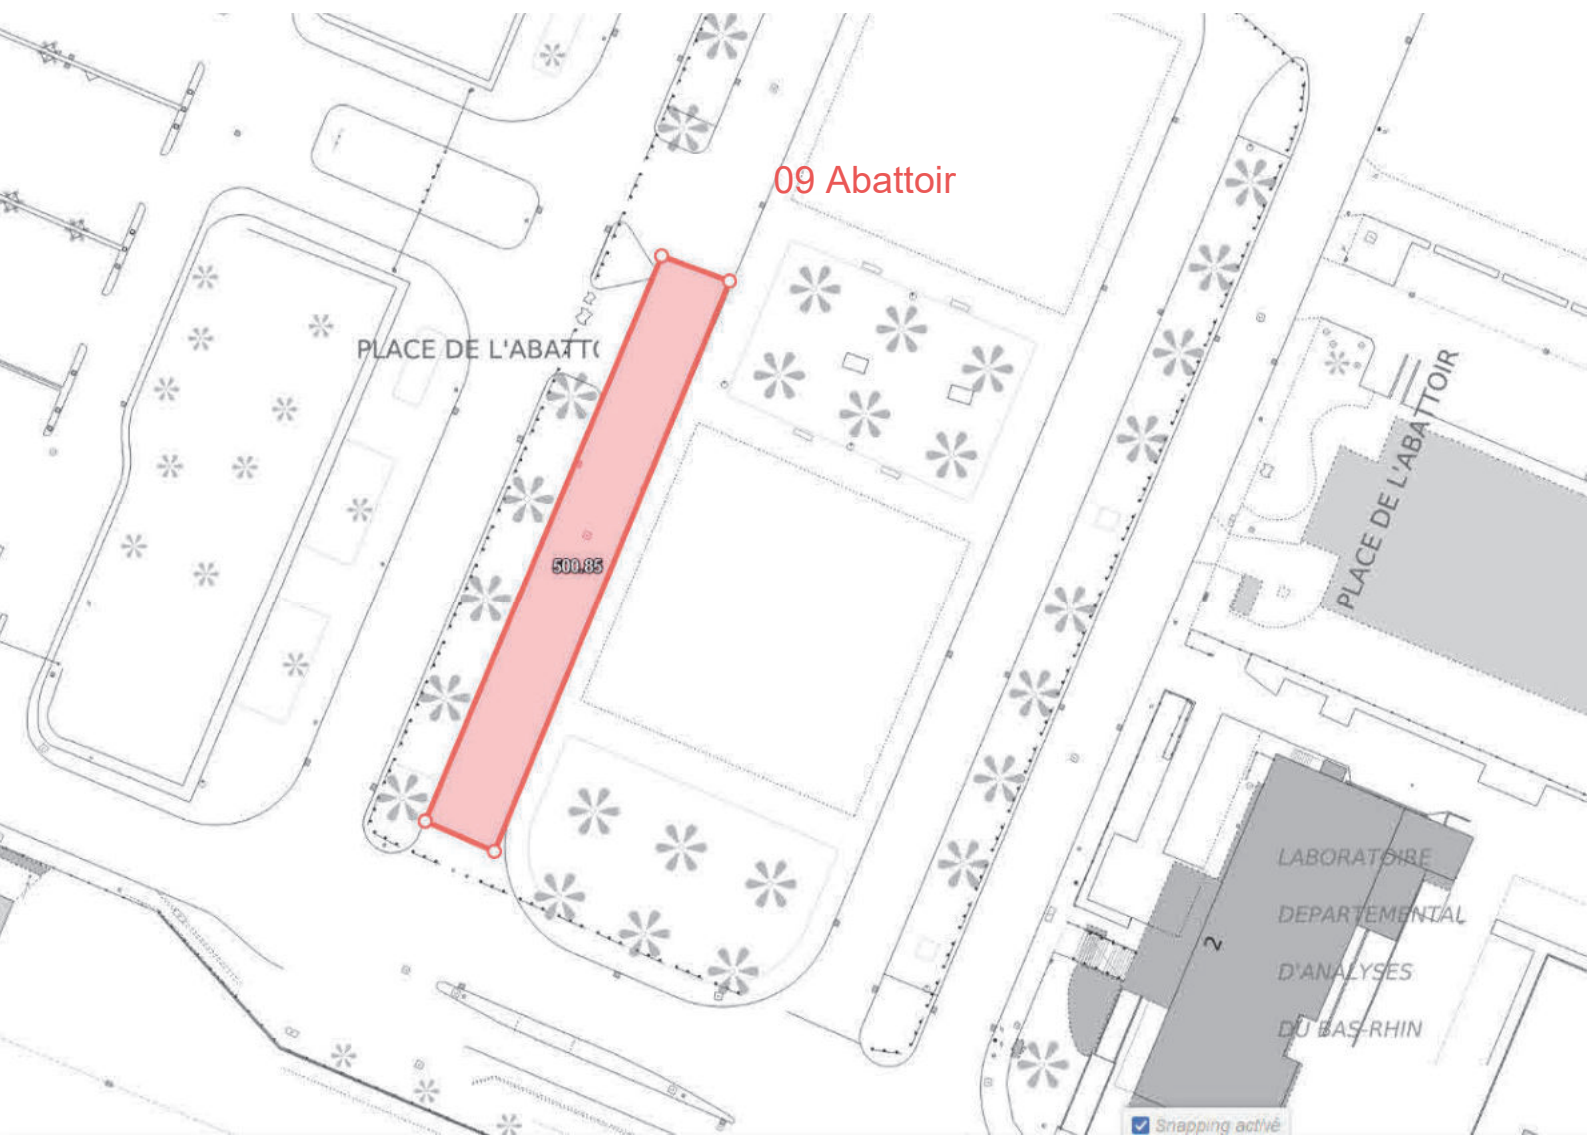

L'ESPLALANADE

PLACE DE

PASSAGE PASSAGE DE BOSTON

RUE D

18

13

2

4

08 Dauphine

PLACE DAUPHINE

QUAI JEANNE HELBLING

350.16

AVENUE DU RHIN

L'ETOILE

L'ETOILE

Snapping active

Coordonnées: 2050664 7274621 RGF93/CC48 Echelle: 1:500

09 Abattoir

PLACE DE L'ABATTOIR

500.85

PLACE DE L'ABATTOIR

LABORATOIRE
DEPARTEMENTAL
D'ANALYSES
DU BAS-RHIN

2

Snapping activé

PLACE DE BORDEAUX

300.46

RUE LAUTH
3

PLACE DE BORDEAUX

Snapping activé

Coordonnées: 2050771 7276890 RGF93 / CC48 Echelle: 1:500

300.65

13 Rotonde