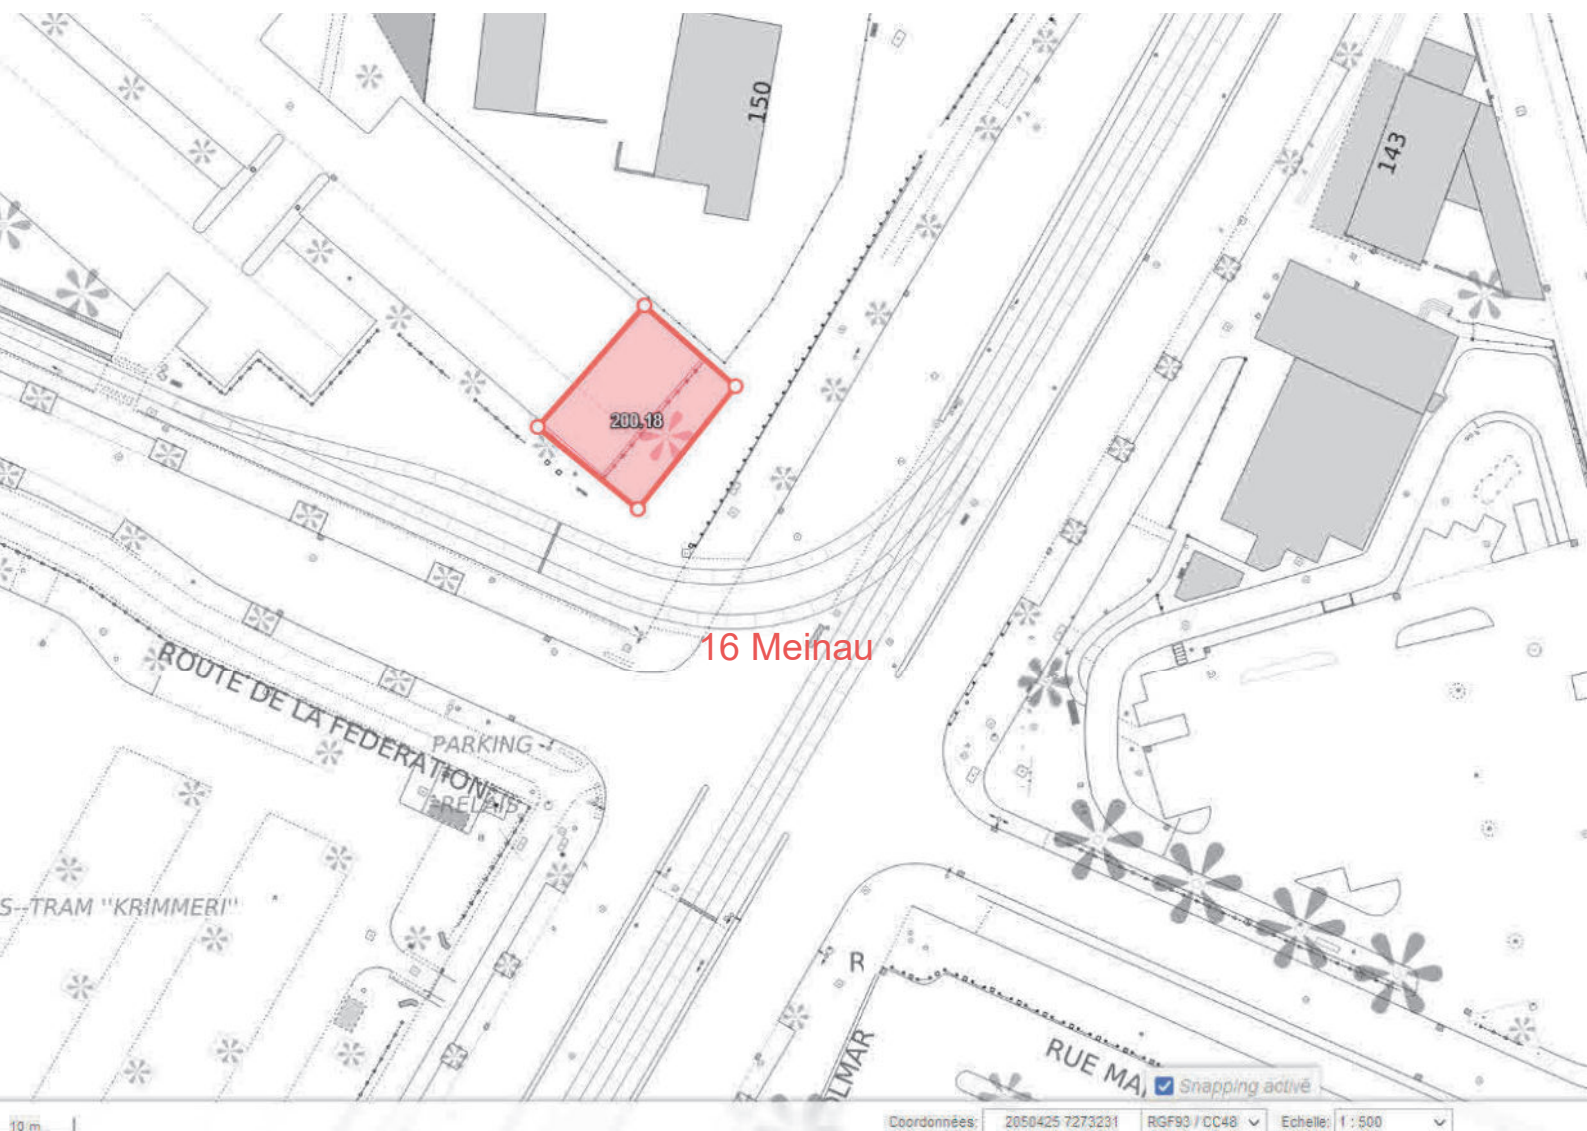

PLACE DE BORDEAUX

300.46

RUE LAUTH
3

PLACE DE BORDEAUX

Snapping activé

Coordonnées: 2050771 7276890 RGF93 / CC48 Echelle: 1:500

300.65

13 Rotonde

20 m

Coordonnées: 2048275.7276702 RGF93 / CC48 Echelle: 1 : 1000

14 Roethig

PLACE DE L'HIPPODROME

PLACE DE L'HIPPODROME

FRANCOIS XAVIER SCHERER

ALLEE DES CHUCHOTEMENTS

AVENUE DU PONT DE L'EUROPE

15 Hippodrome

259.48

PLACE DE L'HIPPODROME

Snapping activé

Coordonnées: 2053656 7274558 RGF93 / CC48 Echelle: 1 : 500

200.18

16 Meinau

150