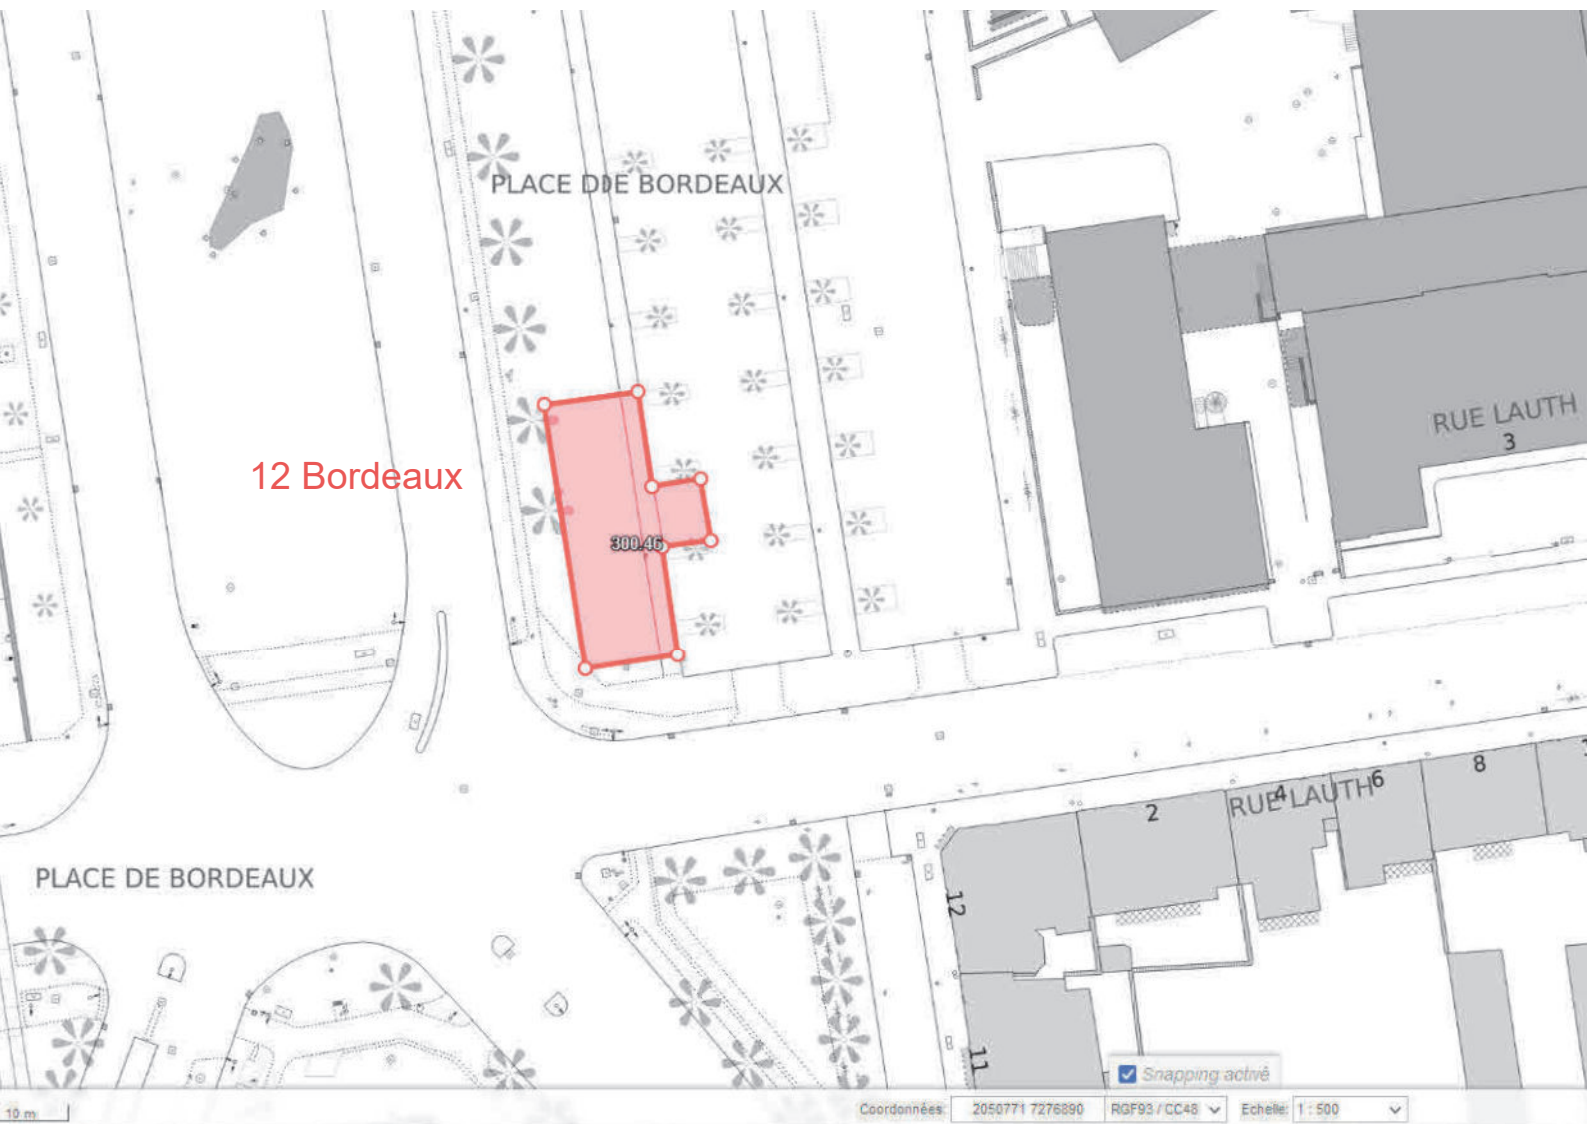

10 Haguenau

200.28

PLACE DE HAGUENAU

RUE DE HAGUENAU

BOULEVARD CLEMEN

Snapping activé

Coordonnées: 2049860 7278530 RGF93 / CC48 Echelle: 1 : 500

12 Bordeaux

PLACE DE BORDEAUX

300.46

RUE LAUTH
3

PLACE DE BORDEAUX

Snapping activé

Coordonnées: 2050771 7276890 RGF93 / CC48 Echelle: 1:500

300.65

13 Rotonde