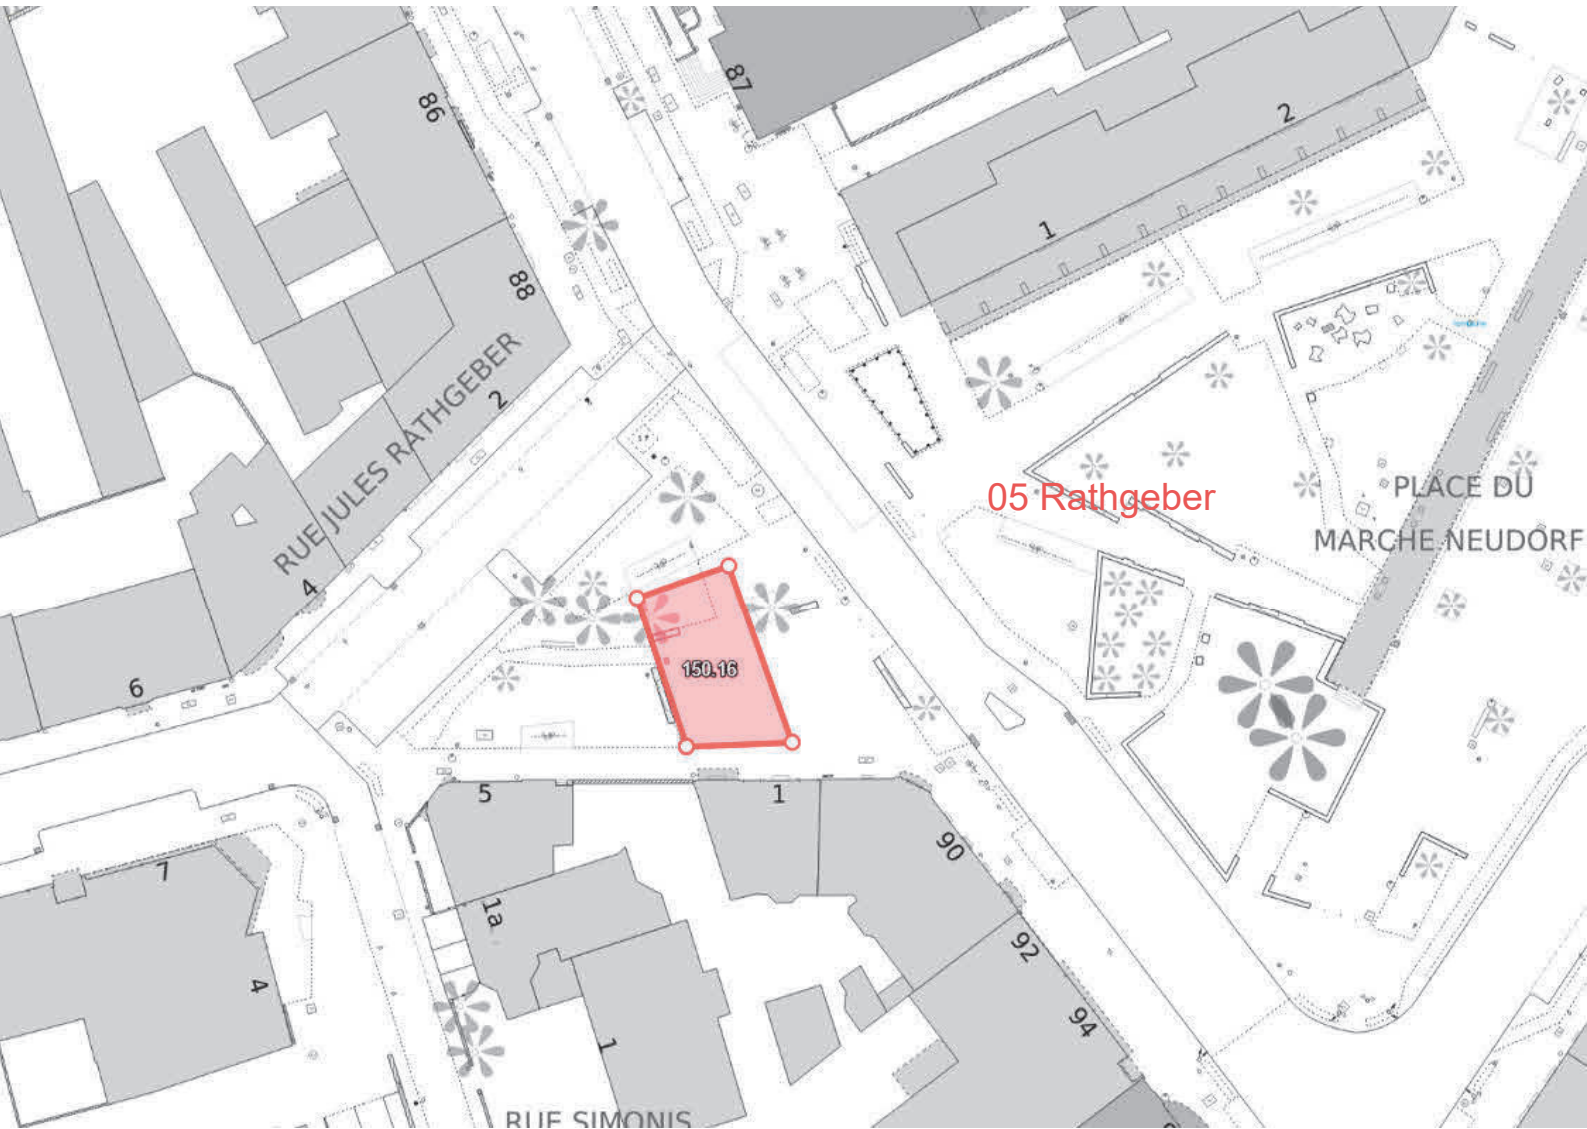

RICHARD WAGNER

PLACE
MARIE-JOSEPH

01 Marne-Richard Wagner

RUE D'YPRE

BOULEVARD DE LA MARNE

Coordonnées: 2052096 7276213 RGF93 / CC48

02 Marne - Waldteufel

03 Tribunal

150.18

R. DU GEN. D.

R. DES TREIZE
6

LA FON

Snapping activé

Coordonnées: 2050048 7276114 RGF93 / CC48 Echelle: 1:200

04 Corps de Gardes

Snapping activé

Coordonnées: 2052342.7277657 RGF93 / CC48 Echelle: 1 : 200

05 Rathgeber

150.16

PLACE DU
MARCHE NEUDÖRF

RUE JULES RATHGEBER

RUE SIMONIS

ROUTE DU POLYGON

06 Ziegelau

L'ESPLALANADE

PLACE DE

PASSAGE PASSAGE DE BOSTON

RUE D

18

13

2

4