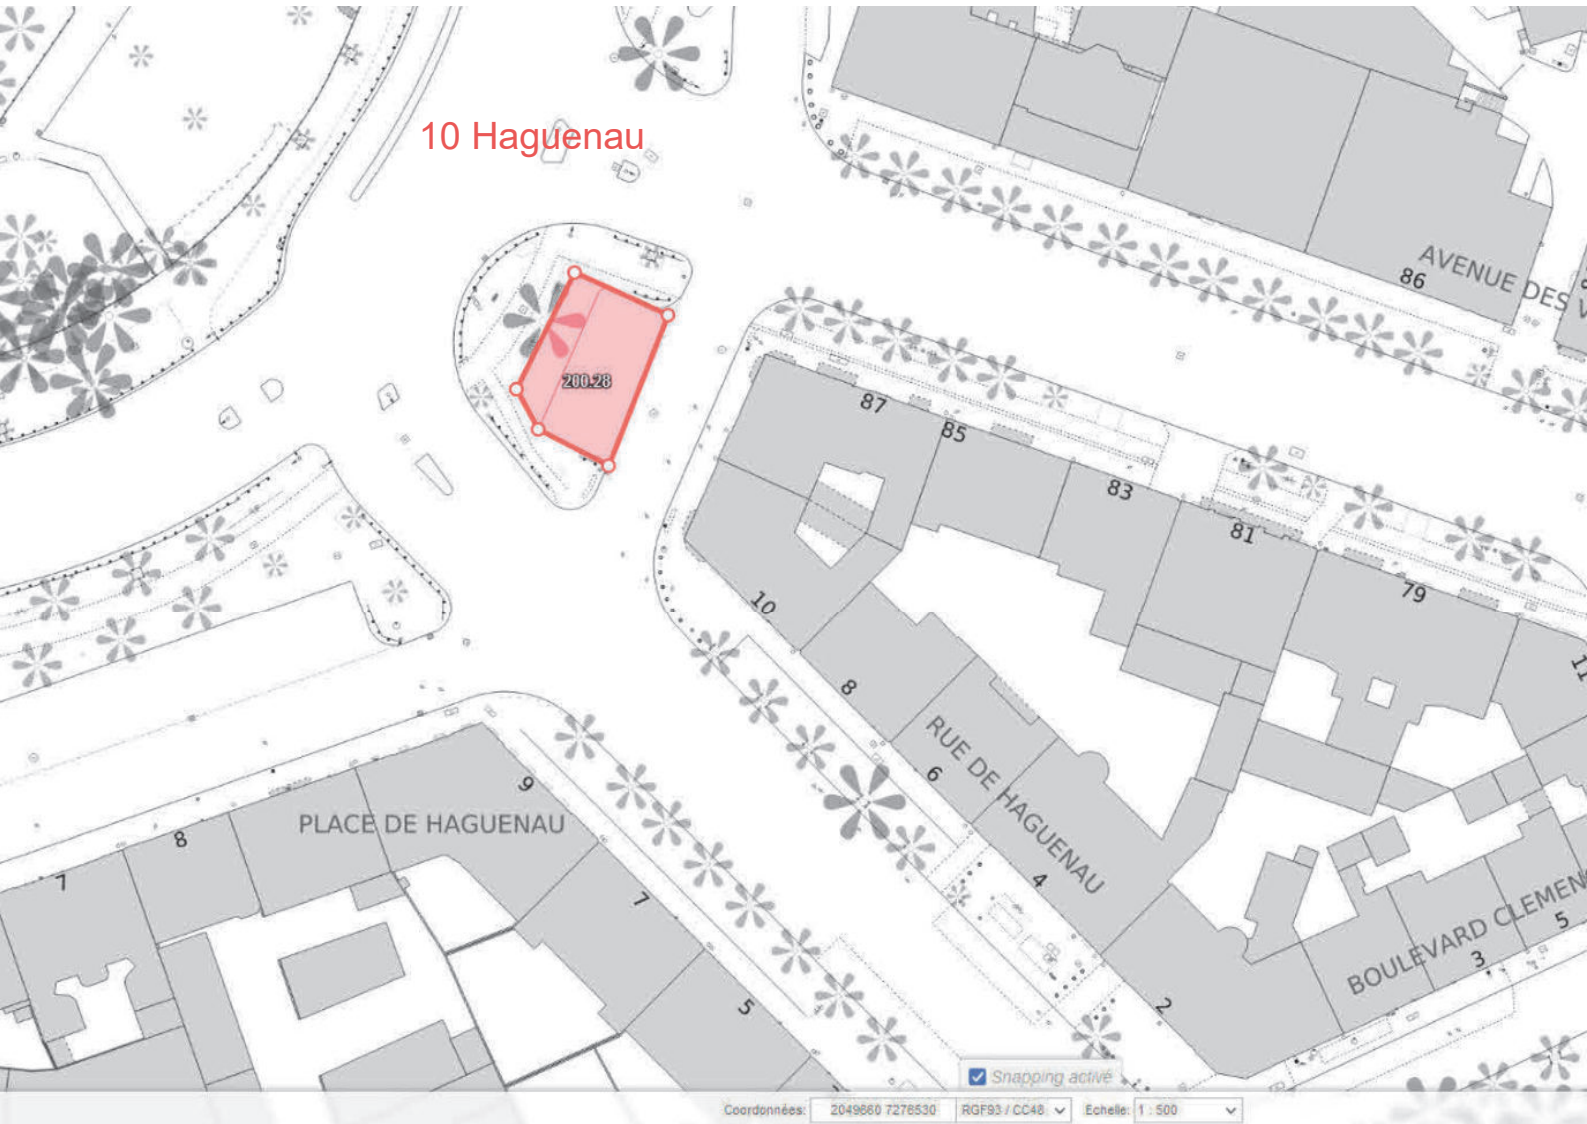

08 Dauphine

PLACE DAUPHINE

QUAI JEANNE HELBLING

350.16

AVENUE DU RHIN

L'ETOILE

L'ETOILE

Snapping active

Coordonnées: 2050664 7274621 RGF93/CC48 Echelle: 1:500

09 Abattoir

PLACE DE L'ABATTOIR

500.85

PLACE DE L'ABATTOIR

LABORATOIRE
DEPARTEMENTAL
D'ANALYSES
DU BAS-RHIN

2

Snapping activé

10 Haguenau

200.28

PLACE DE HAGUENAU

RUE DE HAGUENAU

BOULEVARD CLEMEN

Snapping activé

Coordonnées: 2049860 7278530 RGF93 / CC48 Echelle: 1 : 500

12 Bordeaux

PLACE DE BORDEAUX

300.46

RUE LAUTH
3

PLACE DE BORDEAUX

Snapping activé

Coordonnées: 2050771 7276890 RGF93 / CC48 Echelle: 1:500

300.65

13 Rotonde