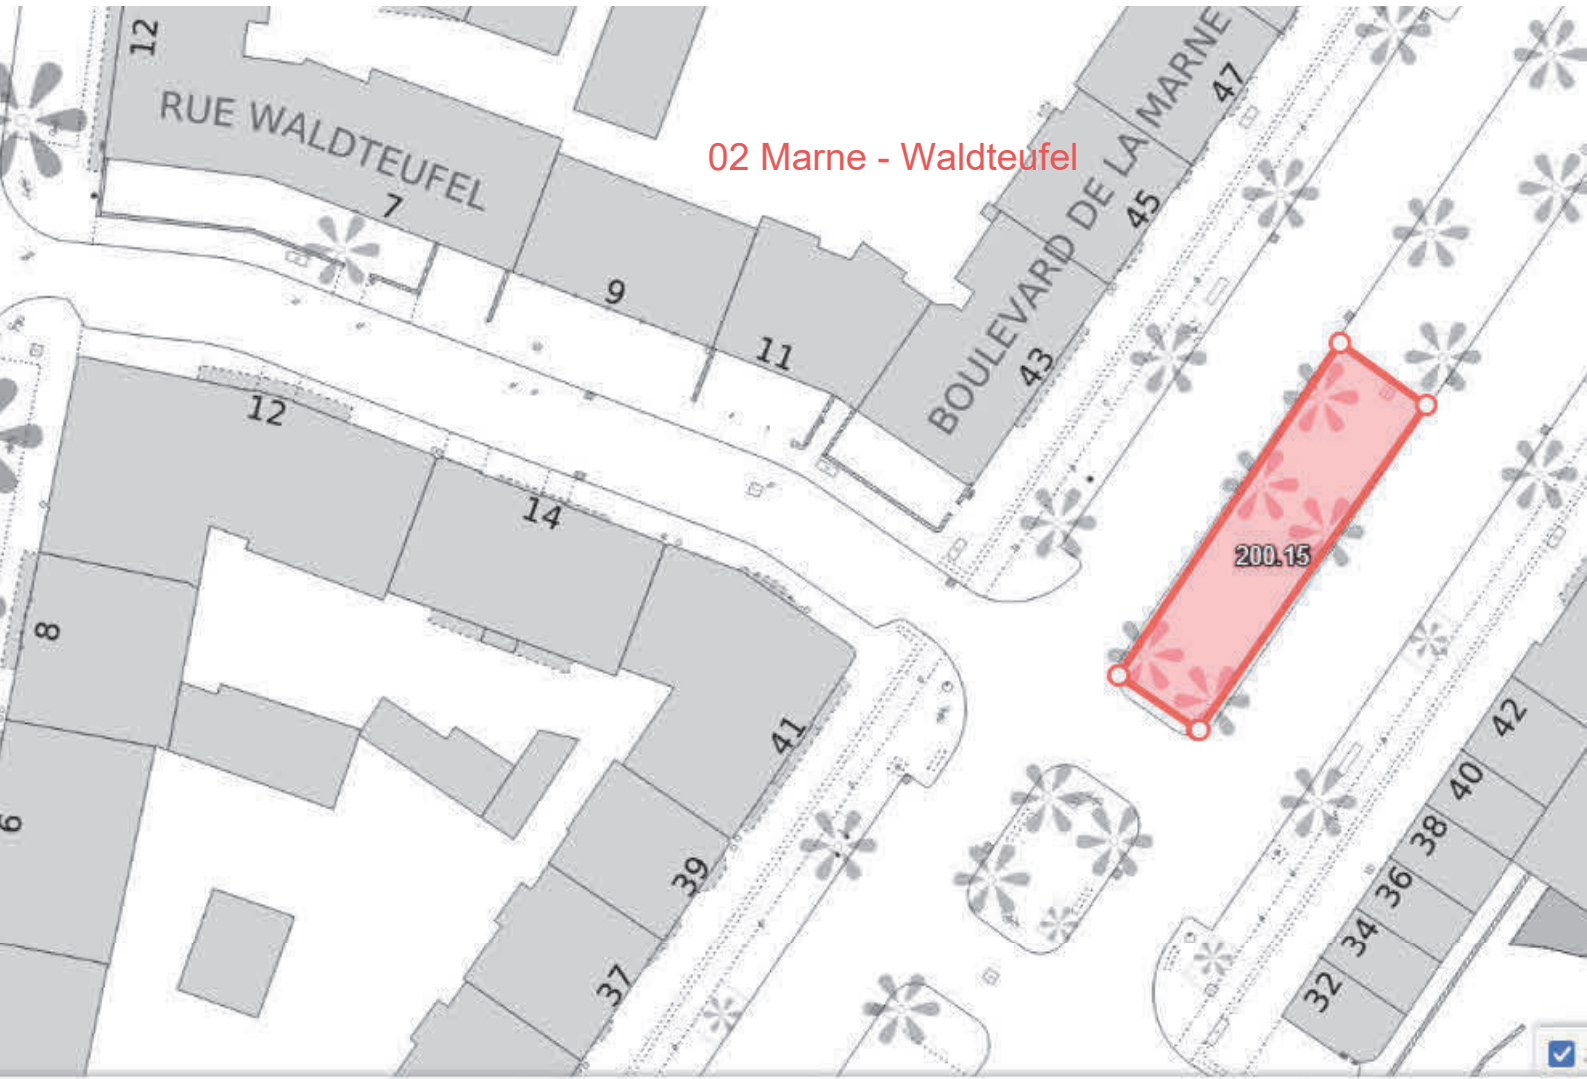

RICHARD WAGNER

PLACE
MARIE-JOSEPH

01 Marne-Richard Wagner

RUE D'YPRE

BOULEVARD DE LA MARNE

Coordonnées: 2052096 7276213 RGF93 / CC48

02 Marne - Waldteufel

03 Tribunal

150.18

R. DU GEN. D.

R. DES TREIZE
6

LA FON

Snapping activé

Coordonnées: 2050048 7276114 RGF93 / CC48 Echelle: 1:200

04 Corps de Gardes

Snapping activé

L'ESPLALANADE

PLACE DE

PASSAGE PASSAGE DE BOSTON

RUE D

18

13

2

4