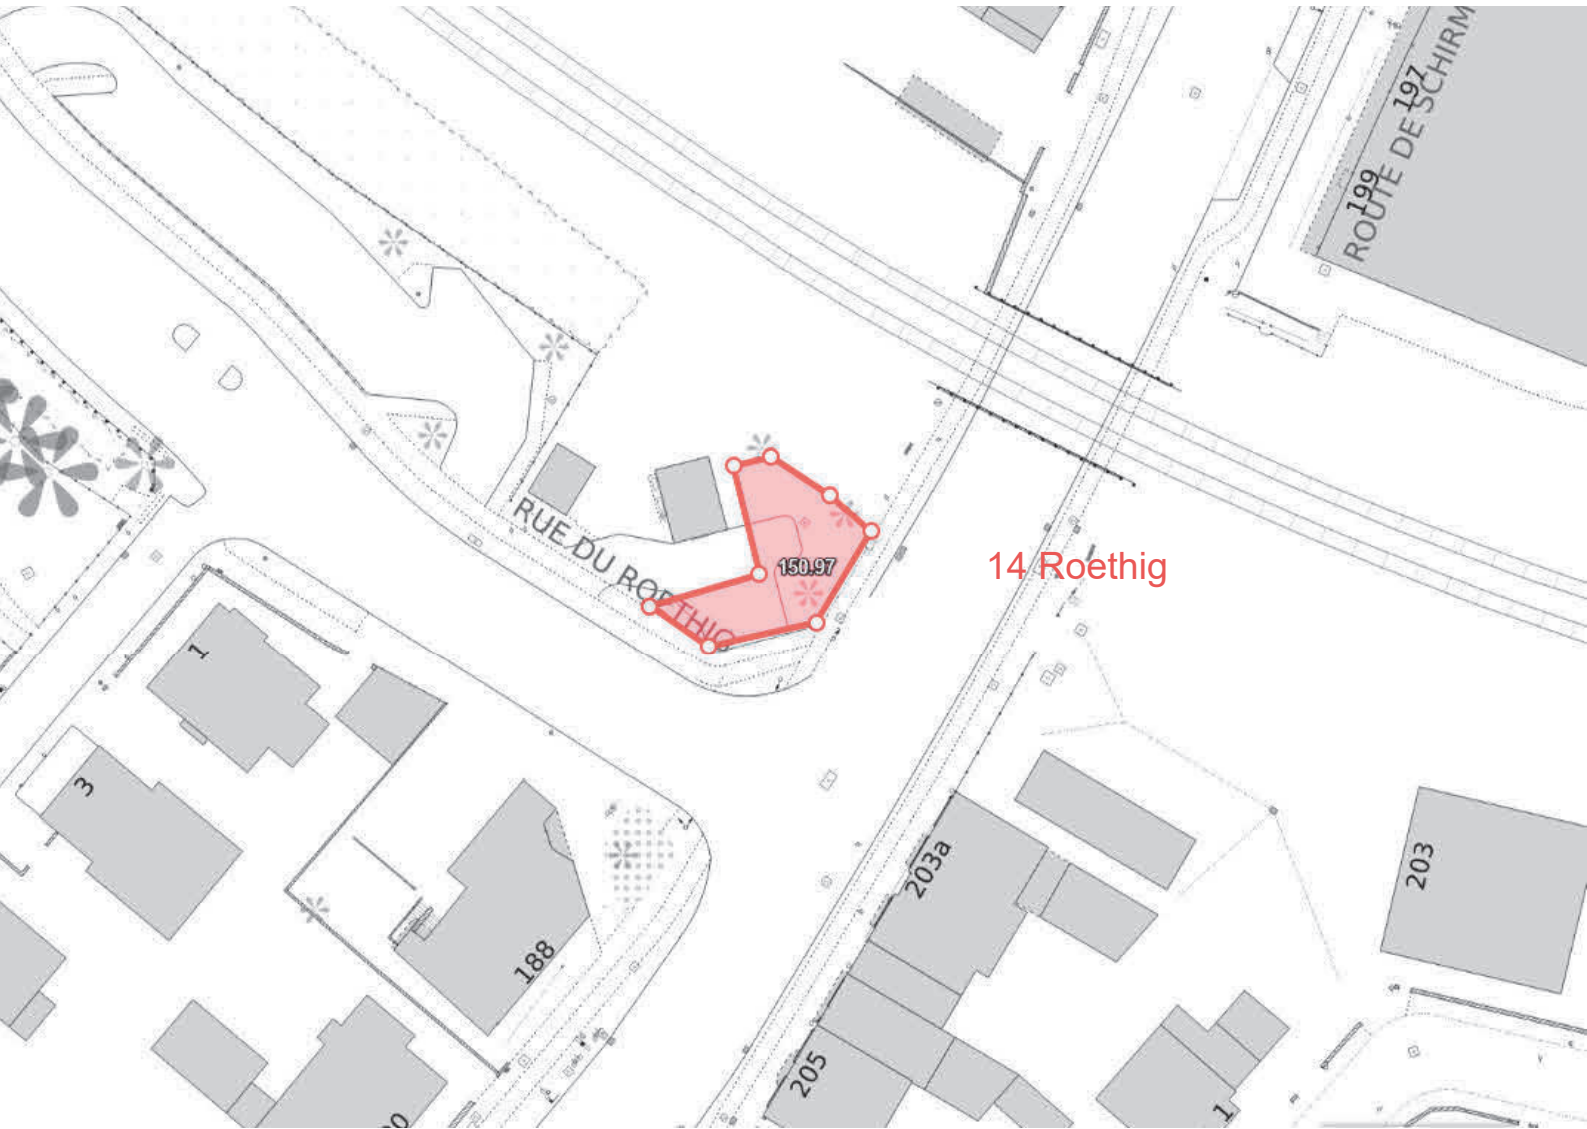

PLACE DE BORDEAUX

300.46

RUE LAUTH
3

PLACE DE BORDEAUX

Snapping activé

Coordonnées: 2050771 7276890 RGF93 / CC48 Echelle: 1:500

300.65

13 Rotonde

20 m

Coordonnées: 2048275.7276702 RGF93 / CC48 Echelle: 1 : 1000

14 Roethig

PLACE DE L'HIPPODROME

PLACE DE L'HIPPODROME

FRANCOIS XAVIER SCHERER

ALLEE DES CHUCHOTEMENTS

AVENUE DU PONT DE L'EUROPE