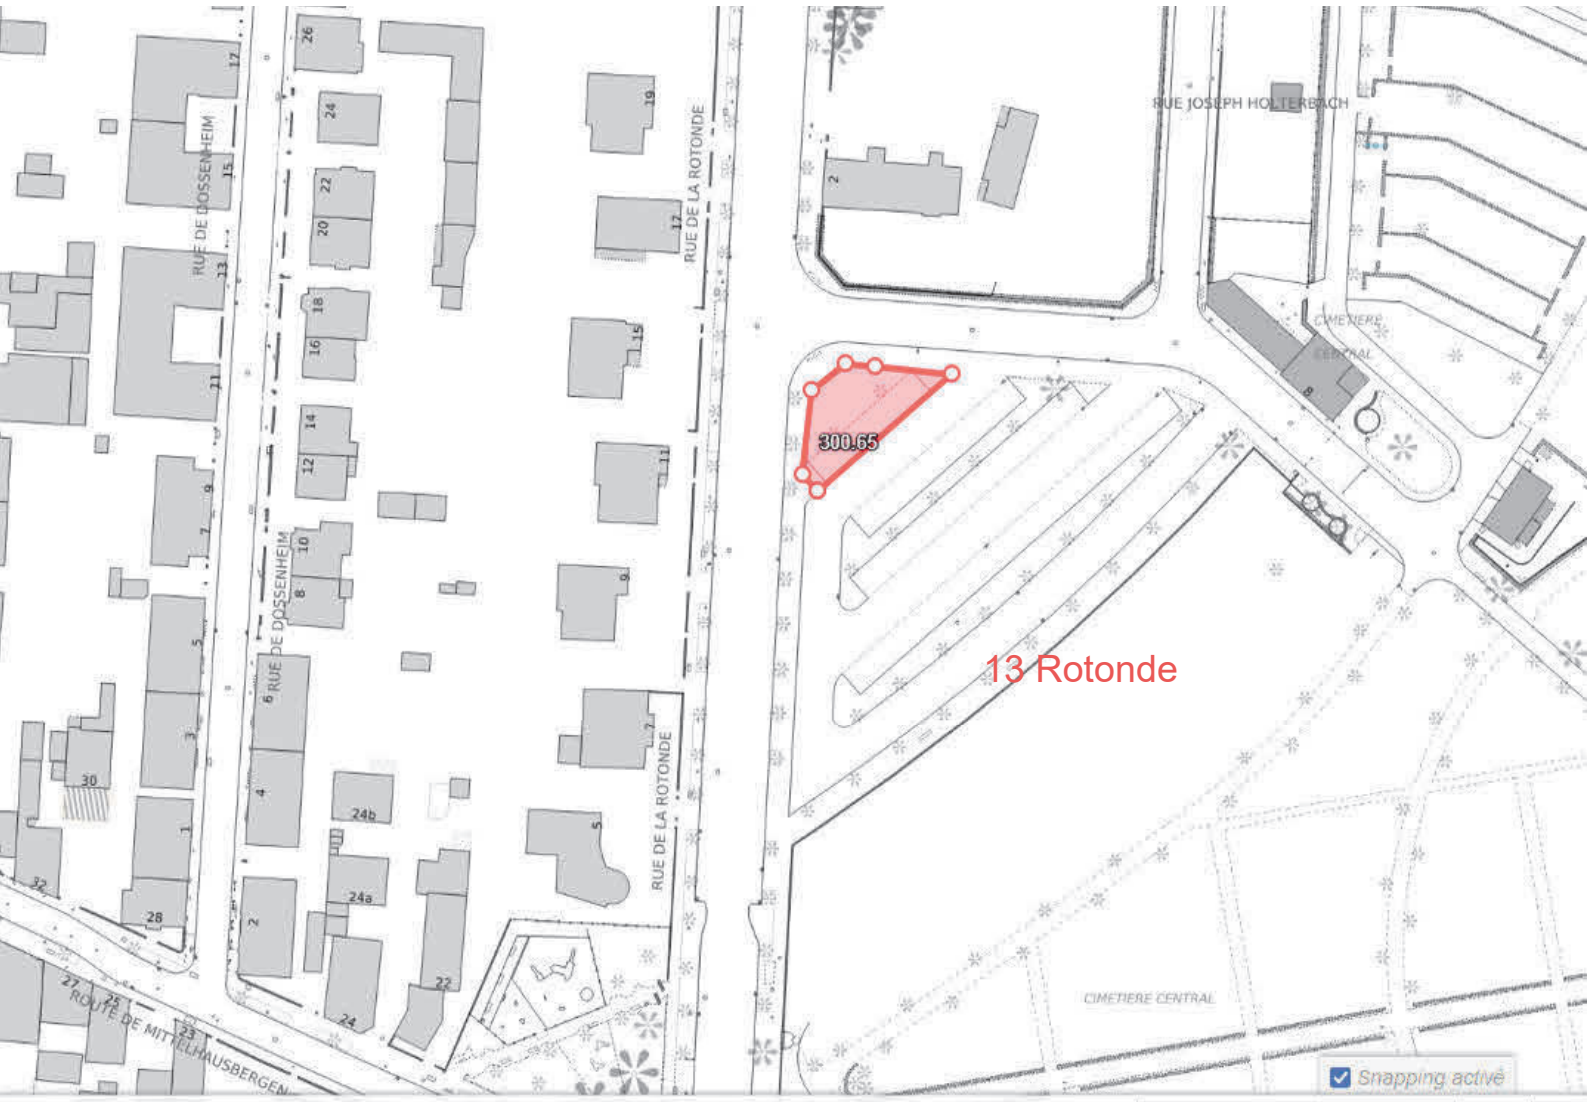

PLACE DE BORDEAUX

300.46

RUE LAUTH
3

PLACE DE BORDEAUX

Snapping activé

Coordonnées: 2050771 7276890 RGF93 / CC48 Echelle: 1:500

300.65

13 Rotonde

20 m

Coordonnées: 2048275.7276702 RGF93 / CC48 Echelle: 1 : 1000

14 Roethig

PLACE DE L'HIPPODROME

PLACE DE L'HIPPODROME

FRANCOIS XAVIER SCHERER

ALLEE DES CHUCHOTEMENTS

AVENUE DU PONT DE L'EUROPE